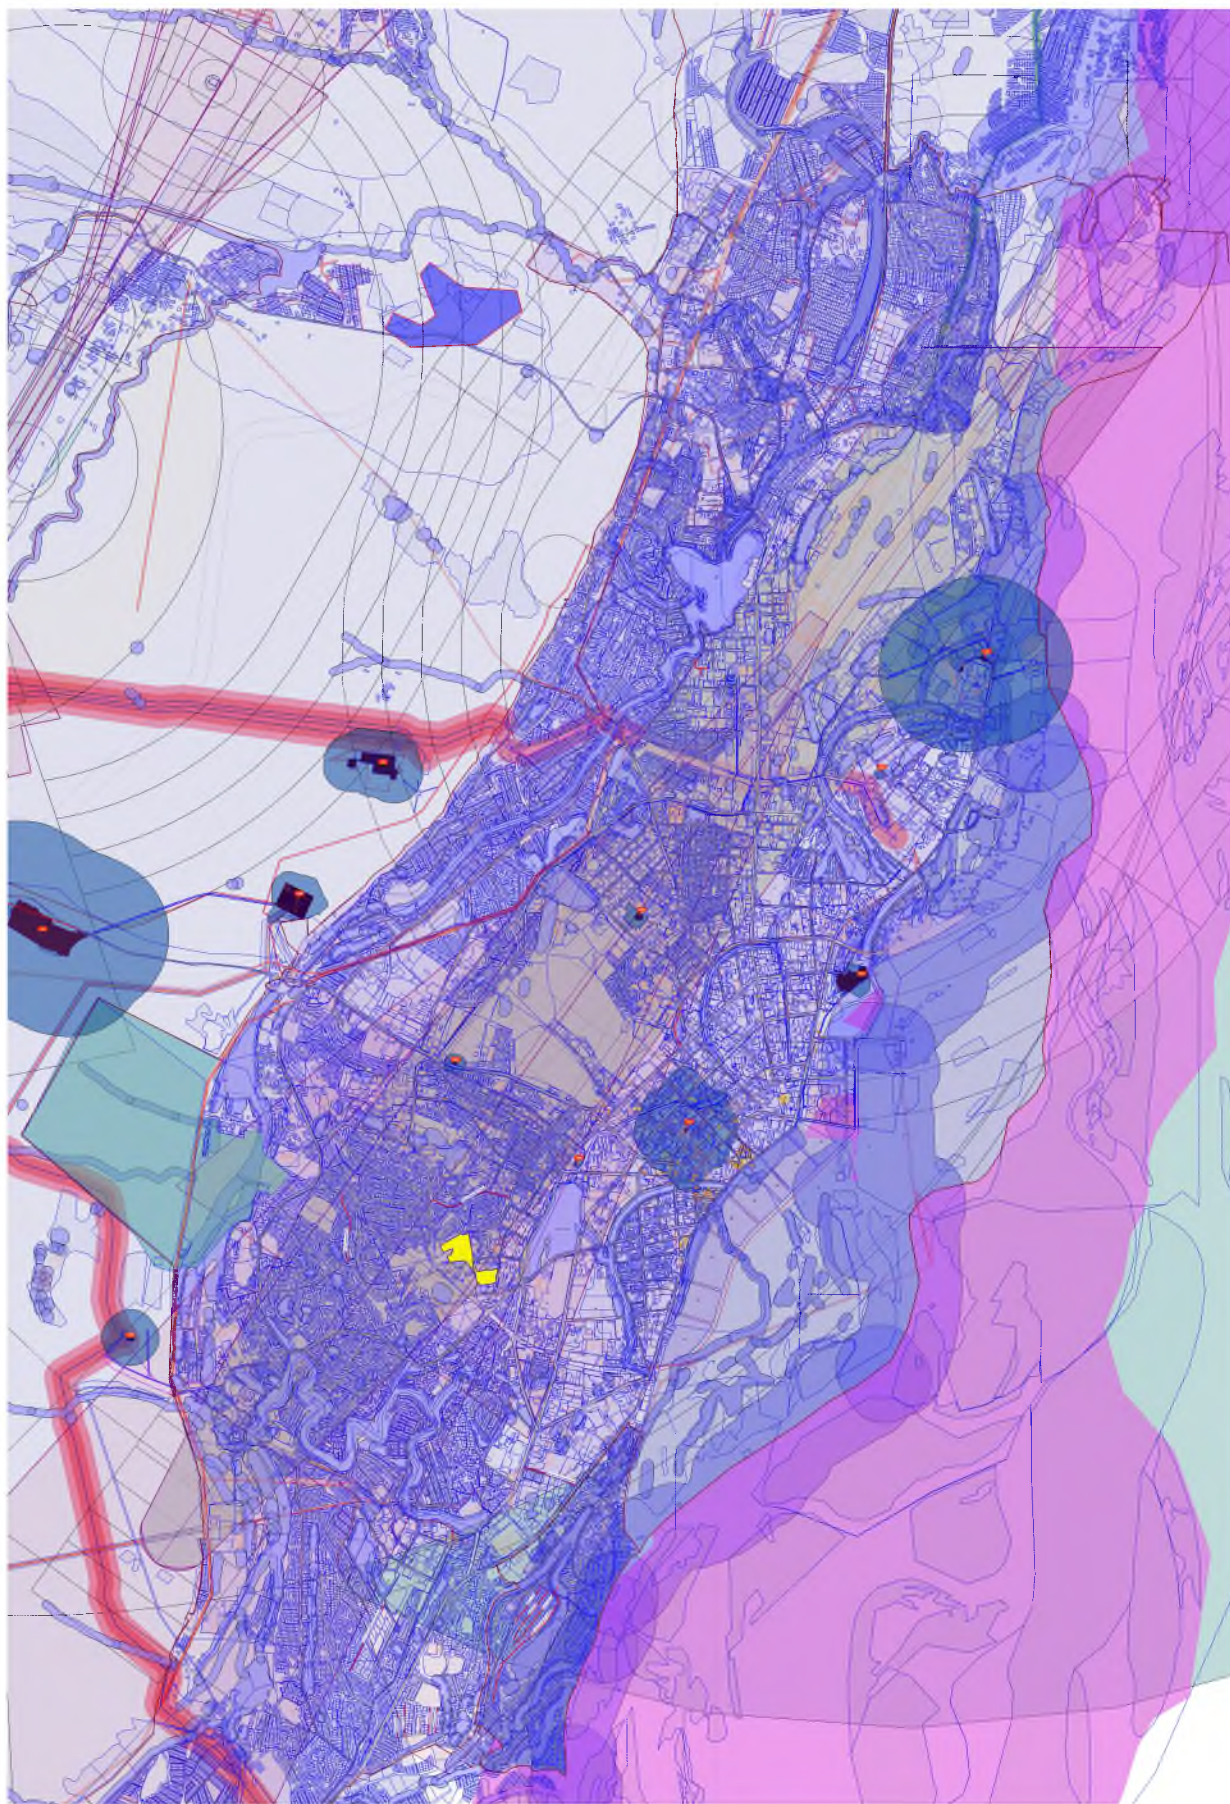

**Карта границ зон с особыми условиями использования территории
городского округа «город Якутск»
(город Якутск, микрорайон Марха)**