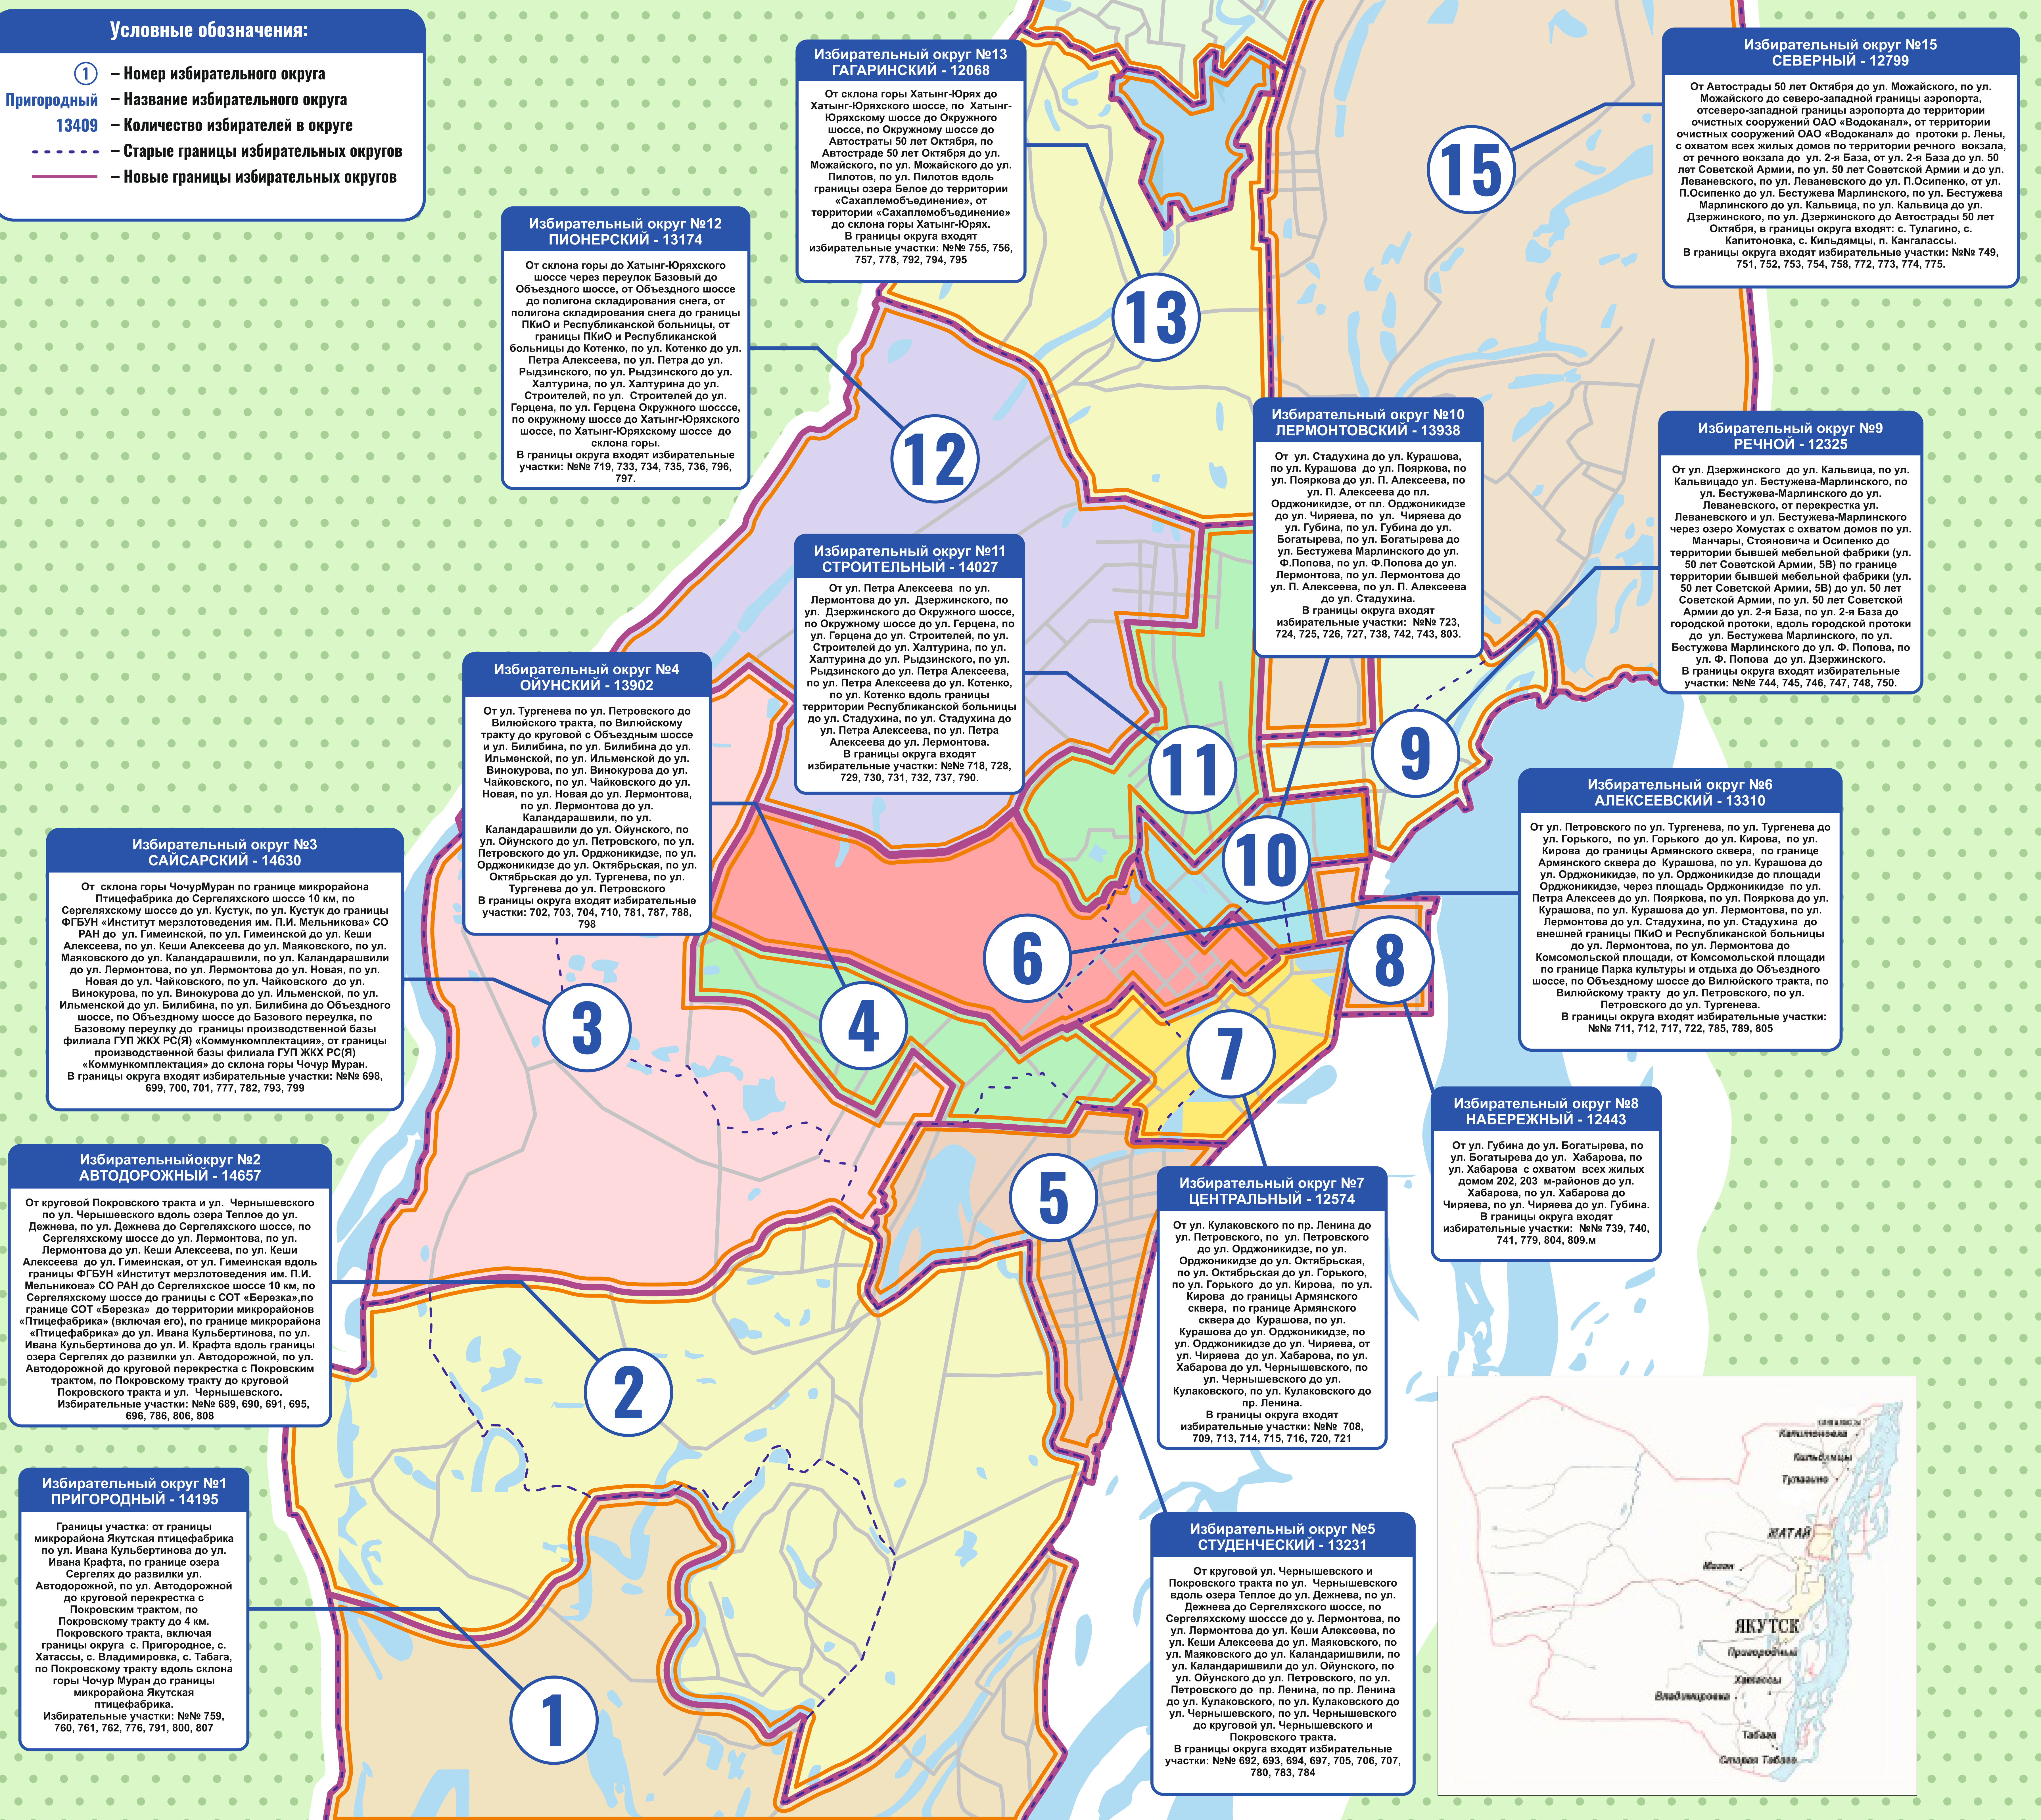

СХЕМА ОДНОМАНДАТНЫХ ИЗБИРАТЕЛЬНЫХ ОКРУГОВ НА ВЫБОРАХ ДЕПУТАТОВ ЯКУТСКОЙ ГОРОДСКОЙ ДУМЫ

Приложение № 2 к решению Якутской городской Думы РЯГД-44-12 от 21.12.2022

Условные обозначения:

- ① – Номер избирательного округа
- Пригородный – Название избирательного округа
- 13409 – Количество избирателей в округе
- Старые границы избирательных округов
- Новые границы избирательных округов

**Избирательный округ №15
СЕВЕРНЫЙ - 12799**

От Автостраты 50 лет Октября до ул. Можайского, по ул. Можайского до северо-западной границы аэропорта, от северо-западной границы аэропорта до территории очистных сооружений ОАО «Водоканал», от территории очистных сооружений ОАО «Водоканал» до протоки р. Лены, с охватом всех жилых домов по территории речного вокзала, от речного вокзала до ул. 2-я База, от ул. 2-я База до ул. 50 лет Советской Армии, по ул. 50 лет Советской Армии и до ул. Леваневского, по ул. Леваневского до ул. П. Осипенко, от ул. П. Осипенко до ул. Бестужева Марлинского, по ул. Бестужева Марлинского до ул. Кальвица, по ул. Кальвица до ул. Держинского, по ул. Держинского до Автостраты 50 лет Октября, в границы округа входят: с. Тулагино, с. Капитоновка, с. Кильдяйцы, п. Кангалассы.
В границы округа входят избирательные участки: №№ 749, 751, 752, 753, 754, 758, 772, 773, 774, 775.